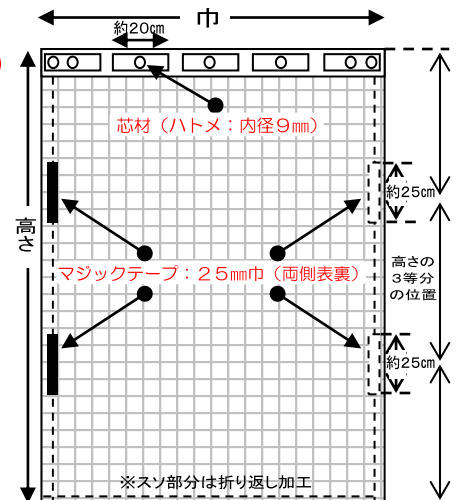

## ▶▶ 簡易間仕切りシートの『オーダーメイド』仕様 ◀◀

## ■ シート種別

品名	シート種別		重量 (g/m <sup>2</sup> )	引張強度 N/3cm (kgf/3cm)		シートの材質
	タイプ	厚み		たて	よこ	
簡易間仕切りシート (透明糸入りシート)	紫外線カット	薄手 0.15(±0.03)mm	190	170 (17)	170 (17)	ポリ塩化ビニールフィルム + ポリエステル基布(糸)
	防災・制電	厚手 0.30(±0.03)mm	420	370 (38)	370 (38)	
	防災・制電 耐寒・耐候	厚手 0.40(±0.03)mm	538	410 (42)	410 (42)	

## ■ 通常加工仕様

- ① 上部はPC芯材入り (上部巾方向に対して約20cm間隔に1枚)。
  - ② スノ部分は折返し加工 (※1)
  - ③ 両端はマジックテープが2箇所ずつ付きます (高さの3等分の位置)。
  - ④ ハトメ (内径: 9mm) は上部のみPC芯材の中央に1箇所ずつ付きます (両端のみ2箇所ずつ)。
  - ⑤ 防災品には防災品認定シールが付きます。
- (※1): スノのチェーン(おもり)入り加工[200g/m]は別途承ります。

### 通常加工仕様図

ご注文の際は、シートの種別とサイズ (巾・高さ) をお知らせ下さい!!

● **ご注意**

- ※ シート巾は間口より大きい方が最適です (目安: 間口の約1.2倍)。
- ※ 巾は20cm単位の長さをお願いいたします (仕上りは±3%の誤差が生じます)。
- ※ 受注後約2週間程度で仕上がります。
- ※ 上記以外のシート種別をご希望の場合は別途ご相談いたします。