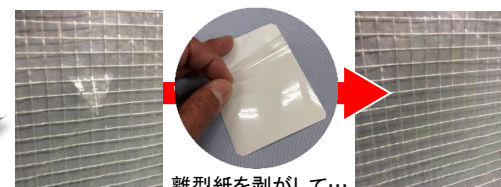

### 飛沫防止用 透明シート

変色、ひび割れはしてませんか?

- 飛沫防止: 飛沫を防止し、感染リスクを軽減。
- UVカット: 紫外線による変色、劣化を軽減。
- 静電防止: ホコリの付着や、いや～な静電気を軽減。
- 耐熱加工: 燃えにくく、自己消火性あり。

- 材質: 塩ビシート(糸無し)
- 厚み: 0.2(±0.03)mm
- アルミハトメ(内径: 9mm)
- ハトメ間隔: 約45cm

## シート補修用強力粘着テープ(透明タイプ)

PVC  
(塩ビ)

塩化ビニール製透明シートの補修に最適!! (糸無し)

品番	規格(仕上り)サイズ	JAN (4903599)	入数
SH-PV1	10cm巾×20cm	084986	30
SH-PV2	10cm巾×10m巻	084993	10

- 材質: 塩化ビニール+アクリル系粘着剤
- 離型紙付きタイプ
- ハサミ等でフリーカット
- 塩ビ透明シートの他にカラーターポリンシートの補修にも目立たない
- 厚み: 0.34mm

SH-PV2

離型紙を剥がして...

入口・軒先 部屋の仕切りに 間仕切り専用加工を施した、透明糸入りシートです。

本製品にはSカンやレール、ランナー等の付属品は付いておりません。

芯材でジャバラ効果。開閉がスムーズで強度もアップ。