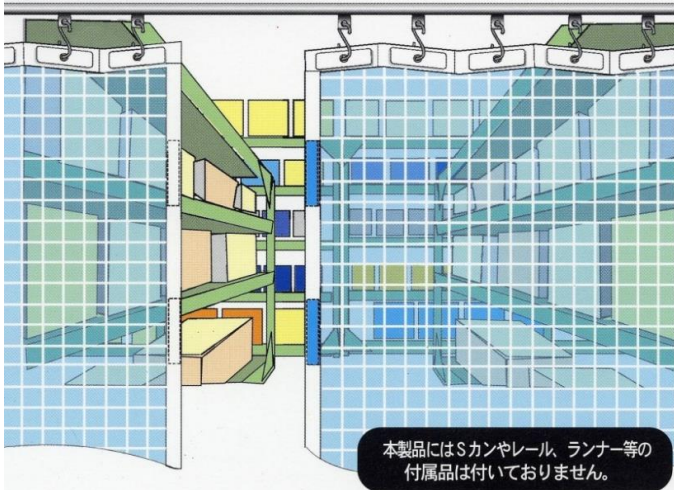

### 飛沫防止用 透明シート

変色、ひび割れはしてませんか?

- 飛沫防止: 飛沫を防止し、感染リスクを軽減。
- UVカット: 紫外線による変色、劣化を軽減。
- 静電防止: ホコリの付着や、いや～な静電気を軽減。
- 耐熱加工: 燃えにくく、自己消火性あり。

- 材質: 塩ビシート(糸無し)
- 厚み: 0.2(±0.03)mm
- アルミハトメ(内径: 9mm)
- ハトメ間隔: 約45cm

## シート補修用強力粘着テープ(透明タイプ)

PVC  
(塩ビ)

塩化ビニール製透明シートの補修に最適!! (糸無し)

品番	規格(仕上り)サイズ	JAN (4903599)	入数
SH-PV1	10cm巾×20cm	084986	30
SH-PV2	10cm巾×10m巻	084993	10

- 材質: 塩化ビニール+アクリル系粘着剤
- 離型紙付きタイプ
- ハサミ等でフリーカット
- 塩ビ透明シートの他にカラーターポリンシートの補修にも目立たない
- 厚み: 0.34mm

SH-PV2

離型紙を剥がして...

入口・軒先 部屋の仕切りに 間仕切り専用加工を施した、透明糸入りシートです。

本製品にはSカンやレール、ランナー等の付属品は付いておりません。

芯材でジャバラ効果。開閉がスムーズで強度もアップ。

## ■ 定番規格品

品名	タイプ	厚み	品番	規格サイズ (巾×高さ)	仕上りサイズ (巾×高さ)	JAN (4903599)	材質等
簡易間仕切りシート (透明糸入りシート)	紫外線カット	薄手 0.15(±0.03)mm	B-317	1m×2m	0.97m×2m	083033	・シート: ポリ塩化ビニールフィルム + ポリエステル基布(糸) ・芯材: ポリエチレン ・ハトメ: アルミ(内径: 9mm) ・マジックテープ: ポリエステル
			B-318	2m×2m	1.97m×2m	083040	
			B-319	2m×3m	1.97m×3m	083057	
	防災・制電	厚手 0.30(±0.03)mm	B-320	1m×2m	0.97m×2m	083064	
			B-321	2m×2m	1.98m×2m	083071	
			B-322	2m×3m	1.98m×3m	083088	
	防災・制電 耐寒・耐候	厚手 0.40(±0.03)mm	B-370	1m×2m	0.97m×2m	085167	
			B-371	2m×2m	1.98m×2m	085174	
			B-372	2m×3m	1.98m×3m	085181	