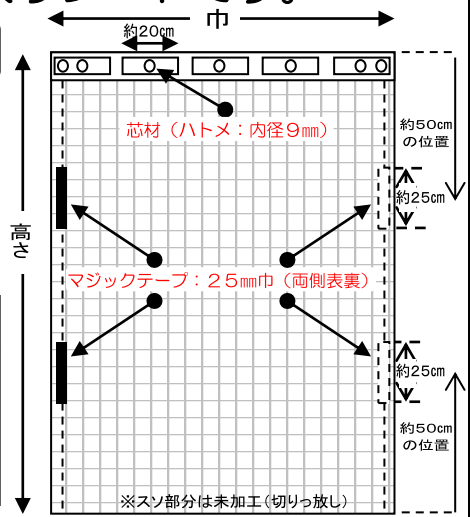

SH-PV2

離型紙を剥がして...

入口・軒先 部屋の仕切りに 間仕切り専用加工を施した、透明糸入りシートです。

本製品にはSカンやレール、ランナー等の付属品は付いておりません。

芯材でジャバラ効果。開閉がスムーズで強度もアップ。

## ■ 定番規格品

品名	タイプ	厚み	品番	規格サイズ (巾×高さ)	仕上りサイズ (巾×高さ)	JAN (4903599)	材質等
簡易間仕切りシート (透明糸入りシート)	紫外線カット	薄手 0.15(±0.03)mm	B-317	1m×2m	0.97m×2m	083033	・シート: ポリ塩化ビニールフィルム + ポリエステル基布(糸) ・芯材: ポリエチレン ・ハトメ: アルミ(内径: 9mm) ・マジックテープ: ポリエステル
			B-318	2m×2m	1.97m×2m	083040	
			B-319	2m×3m	1.97m×3m	083057	
	防災・制電	厚手 0.30(±0.03)mm	B-320	1m×2m	0.97m×2m	083064	
			B-321	2m×2m	1.98m×2m	083071	
			B-322	2m×3m	1.98m×3m	083088	
	防災・制電 耐寒・耐候	厚手 0.40(±0.03)mm	B-370	1m×2m	0.97m×2m	085167	
			B-371	2m×2m	1.98m×2m	085174	
			B-372	2m×3m	1.98m×3m	085181	

### 通常加工仕様図

ご注文の際は、シートの種別とサイズ (巾・高さ) をお知らせ下さい!!

● **ご注意**

- ※ シート巾は間口より大きい方が最適です (目安: 間口の約1.2倍)。
- ※ 巾は20cm単位の長さをお願いいたします (仕上りは±3%の誤差が生じます)。
- ※ 受注後約2週間程度で仕上がります。
- ※ 上記以外のシート種別をご希望の場合は別途ご相談いたします。