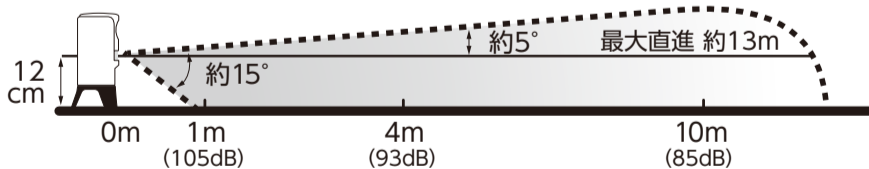

⑤設置方法

⚠️ご注意

- 上図や感知範囲図を参考にして被害場所へ向けて設置してください。
- 通行中の人や車も感知しますので、上図のように敷地の内側に向けて設置してください。
- 発生する超音波の音圧(dB)は本体に近いほど強くなりますので、被害場所にできるだけ近づけて設置してください。
- ネコの侵入口に向けて設置してもネコには通過する一瞬のことなので効果は期待できません。
- 本器の使用可能温度は約5~45℃です。夏場などは、極端な高温になる場所への設置はお控えください。特に、夏場の日中におけるアスファルトやコンクリート面の表面温度は50℃を超える場合があります。夏場などの炎天下では、日陰での設置をお願いいたします。また、高温によるリチウムイオン電池の劣化を防ぐために、必ず三脚を装着してのご使用をお願いいたします。
- 三脚を装着することにより、ネコの耳の高さに合わせて超音波を照射できるように設計製造しております。本器の使用の際には必ず三脚のご使用をお願いいたします(地面からセンサー部への汚れの付着を低減することもできます)。
- 誤作動の原因となるため、次のような場所への設置は充電電池の消耗が早まる可能性があります。
 - ① 夜間でも明るい照明付近
 - ② 風などで揺れる植物や洗濯物付近
 - ③ ガラス越しの場所
 - ④ エアコンの室外機の風が直接あたる場所
 - ⑤ 人や車等が通る道路に面した場所
 - ⑥ 極端な高温になる場所
- 人はネコよりも大きく、体表から発せられる赤外線量も多いため、感知範囲から外れた場所であっても人を感じてしまう場合があります。特に風の強い環境であればその傾向は強くなります。人通りを考慮して本器を設置してください。
- 本器のセンサーは左右の動きを敏感に感知します。前後方向の動きとは感度の差がありますが、故障ではありません。
- 生垣やフェンス等へ向けた場合、その先の動くものを感じし作動することがあります。バッテリーの消耗に繋がります。上図のように外側から内側に向け設置してください。
- 故障の原因となるため、本器を横倒しの状態で使用しないでください。横倒しの状態で使用されますと、防雨性能が低下してしまいます。

※イメージ図

感知範囲

上下角度

※障害物の後ろは死角となり、センサーは感知できません。
※センサーレンズに手をかざしても反応が鈍い場合があります。

※発生する音圧レベル(dB)は距離が遠のく程弱くなります。
(設置場所の環境により数値は多少異なります)

左右角度

この範囲は死角となり感知しません

※センサー感知範囲内に障害物がある場合は、死角が発生します。死角内ではセンサーが感知できないため、ご注意ください(右図)。