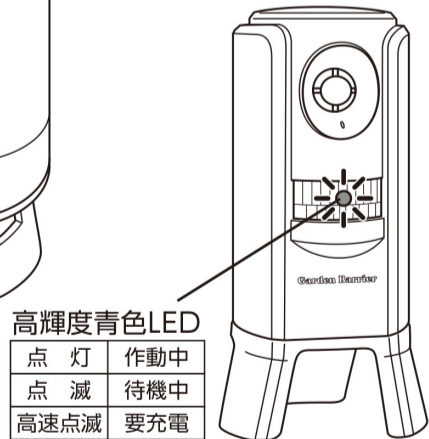

②バッテリーのセット方法

③三脚の取り付け方

図のように本体穴に三脚凸部を合わせます。
矢印方向に本体と三脚をすべらせて取り付けてください。
本器の使用の際には必ず三脚のご使用をお願いいたします。

④電源の入れ方

背面の電源スイッチを押すとON-OFFが切り替わります。
青色LEDが約15秒点灯後、点滅に変わり使用可能となります。

⚠️ ご注意

- はじめて使用される時や長期間(3ヶ月以上)使用しなかったときは、1回の充電では十分に充電されない場合がございます。これはバッテリーの特性によるものです。その場合は、2~3回充電を繰り返してください。
- バッテリーは、使用していても自己放電によって容量が低下しますので、必ず充電を行ってから使用してください。
- バッテリーの寿命は使用環境によって異なります。
- 長期保存(1年以上)の際は、容量低下を防ぐため、最低6ヶ月に1回は充電を行ってください。バッテリー内部のリチウムイオン電池はリサイクルすることができる大切な資源です。貴重な資源を守るために廃棄しないでください。リサイクルに出す際は、各自治体、家電量販店、ホームセンター等にご相談ください。
- 社外品の電源装置および内部のリチウムイオン電池のご使用(交換含む)につきましては、保証対象外となります。ご使用に起因する故障・事故(二次的被害含む)につきましては、一切の責任を負いかねます。

⑤設置方法

⚠️ご注意

- 上図や感知範囲図を参考にして被害場所へ向けて設置してください。
- 通行中の人や車も感知しますので、上図のように敷地の内側に向けて設置してください。
- 発生する超音波の音圧(dB)は本体に近いほど強くなりますので、被害場所にできるだけ近づけて設置してください。
- ネコの侵入口に向けて設置してもネコには通過する一瞬のことなので効果は期待できません。
- 本器の使用可能温度は約5~45℃です。夏場などは、極端な高温になる場所への設置はお控えください。特に、夏場の日中におけるアスファルトやコンクリート面の表面温度は50℃を超える場合があります。夏場などの炎天下では、日陰での設置をお願いいたします。また、高温によるリチウムイオン電池の劣化を防ぐために、必ず三脚を装着してのご使用をお願いいたします。
- 三脚を装着することにより、ネコの耳の高さに合わせて超音波を照射できるように設計製造しております。本器の使用の際には必ず三脚のご使用をお願いいたします(地面からセンサー部への汚れの付着を低減することもできます)。
- 誤作動の原因となるため、次のような場所への設置は充電電池の消耗が早まる可能性があります。
 - ① 夜間でも明るい照明付近
 - ② 風などで揺れる植物や洗濯物付近
 - ③ ガラス越しの場所
 - ④ エアコンの室外機の風が直接あたる場所
 - ⑤ 人や車等が通る道路に面した場所
 - ⑥ 極端な高温になる場所
- 人はネコよりも大きく、体表から発せられる赤外線量も多いため、感知範囲から外れた場所であっても人を感じてしまう場合があります。特に風の強い環境であればその傾向は強くなります。人通りを考慮して本器を設置してください。
- 本器のセンサーは左右の動きを敏感に感知します。前後方向の動きとは感度の差がありますが、故障ではありません。
- 生垣やフェンス等へ向けた場合、その先の動くものを感じし作動することがあります。バッテリーの消耗に繋がります。上図のように外側から内側に向け設置してください。
- 故障の原因となるため、本器を横倒しの状態で使用しないでください。横倒しの状態で使用されますと、防雨性能が低下してしまいます。