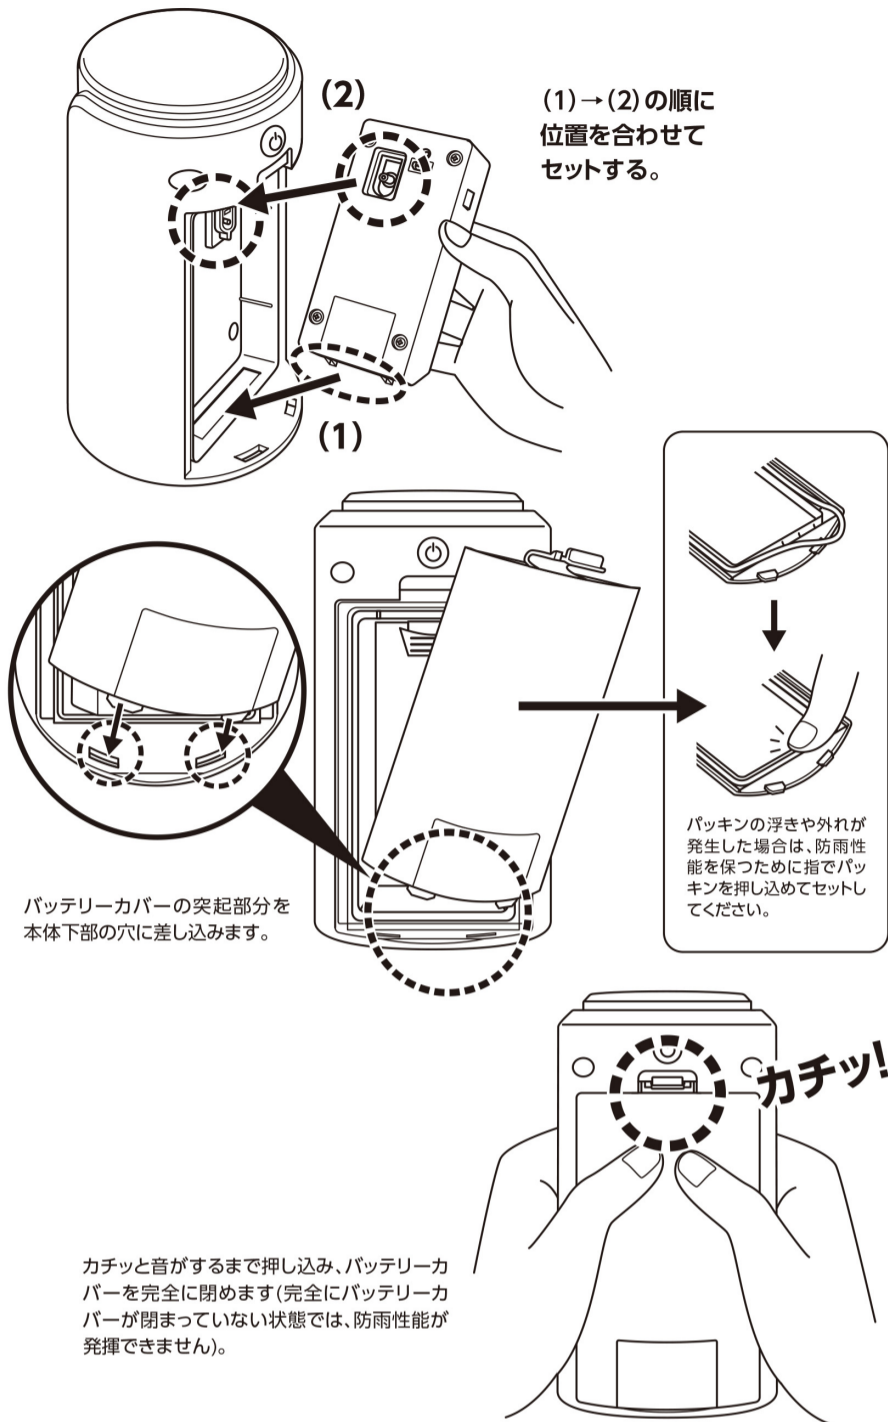

②バッテリーのセット方法