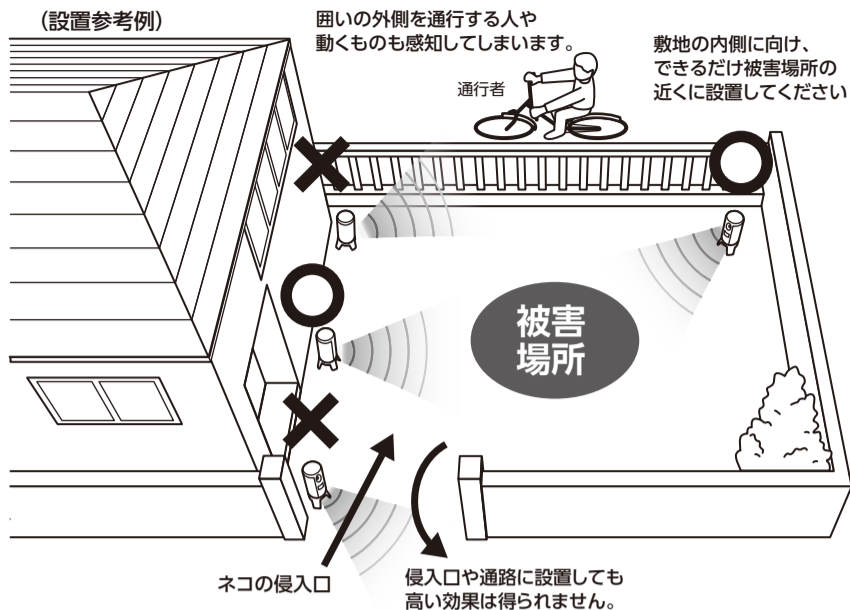

②バッテリーのセット方法

③三脚の取り付け方

図のように本体穴に三脚凸部を合わせます。
矢印方向に本体と三脚をすべらせて取り付けてください。
本器の使用の際には必ず三脚のご使用をお願いいたします。

④電源の入れ方

背面の電源スイッチを押すとON-OFFが切り替わります。
青色LEDが約15秒点灯後、点滅に変わり使用可能となります。

⚠️ ご注意

- はじめて使用される時や長期間(3ヶ月以上)使用しなかったときは、1回の充電では十分に充電されない場合がございます。これはバッテリーの特性によるものです。その場合は、2~3回充電を繰り返してください。
- バッテリーは、使用していても自己放電によって容量が低下しますので、必ず充電を行ってから使用してください。
- バッテリーの寿命は使用環境によって異なります。
- 長期保存(1年以上)の際は、容量低下を防ぐため、最低6ヶ月に1回は充電を行ってください。バッテリー内部のリチウムイオン電池はリサイクルすることができる大切な資源です。貴重な資源を守るために廃棄しないでください。リサイクルに出す際は、各自治体、家電量販店、ホームセンター等にご相談ください。
- 社外品の電源装置および内部のリチウムイオン電池のご使用(交換含む)につきましては、保証対象外となります。ご使用に起因する故障・事故(二次的被害含む)につきましては、一切の責任を負いかねます。

⑤設置方法

⚠️ご注意

- 上図や感知範囲図を参考にして被害場所へ向けて設置してください。
- 通行中の人や車も感知しますので、上図のように敷地の内側に向けて設置してください。
- 発生する超音波の音圧(dB)は本体に近いほど強くなりますので、被害場所にできるだけ近づけて設置してください。
- ネコの侵入口に向けて設置してもネコには通過する一瞬のことなので効果は期待できません。
- 本器の使用可能温度は約5~45℃です。夏場などは、極端な高温になる場所への設置はお控えください。特に、夏場の日中におけるアスファルトやコンクリート面の表面温度は50℃を超える場合があります。夏場などの炎天下では、日陰での設置をお願いいたします。また、高温によるリチウムイオン電池の劣化を防ぐために、必ず三脚を装着してのご使用をお願いいたします。
- 三脚を装着することにより、ネコの耳の高さに合わせて超音波を照射できるように設計製造しております。本器の使用の際には必ず三脚のご使用をお願いいたします(地面からセンサー部への汚れの付着を低減することもできます)。
- 誤作動の原因となるため、次のような場所への設置は充電電池の消耗が早まる可能性があります。
 - ① 夜間でも明るい照明付近
 - ② 風などで揺れる植物や洗濯物付近
 - ③ ガラス越しの場所
 - ④ エアコンの室外機の風が直接あたる場所
 - ⑤ 人や車等が通る道路に面した場所
 - ⑥ 極端な高温になる場所
- 人はネコよりも大きく、体表から発せられる赤外線量も多いため、感知範囲から外れた場所であっても人を感じてしまう場合があります。特に風の強い環境であればその傾向は強くなります。人通りを考慮して本器を設置してください。
- 本器のセンサーは左右の動きを敏感に感知します。前後方向の動きとは感度の差がありますが、故障ではありません。
- 生垣やフェンス等へ向けた場合、その先の動くものを感じし作動することがあります。バッテリーの消耗に繋がります。上図のように外側から内側に向け設置してください。
- 故障の原因となるため、本器を横倒しの状態で使用しないでください。横倒しの状態で使用されますと、防雨性能が低下してしまいます。

※イメージ図

感知範囲

上下角度

※障害物の後ろは死角となり、センサーは感知できません。
※センサーレンズに手をかざしても反応が鈍い場合があります。

※発生する音圧レベル(dB)は距離が遠のく程弱くなります。
(設置場所の環境により数値は多少異なります)

左右角度

この範囲は死角となり感知しません

※センサー感知範囲内に障害物がある場合は、死角が発生します。死角内ではセンサーが感知できないため、ご注意ください(右図)。