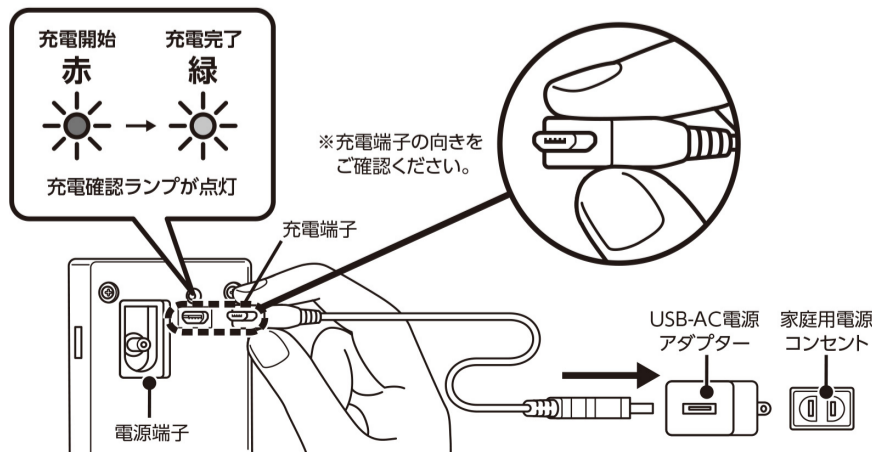

変動超音波式 ネコ被害軽減器 ガーデンバリアⅢ GDX-3

取扱説明書 および 保証書

このたびは「ガーデンバリアⅢ」をお買い上げいただきありがとうございます。
本器をより効果的にお使いいただくために、必ず本取扱説明書をお読みください。
本器は、ネコによるフン尿被害やイタズラを軽減させるため、変動超音波によりネコにとって不快な場所であることを学習させ近寄らなくさせるものです。
また、本器の変動超音波はネコの動きと連動した不規則な周波数を用い、ネコの慣れを防止します。
※超音波とは人間にはほとんど聞こえない高い周波数の音のことです。

- ●本器はネコの被害を軽減させる目的で設計製造しております。他の目的では使用しないでください。
- ●本器は超音波を使用しております。
  人に向けたり、長時間スピーカー部に耳を近づけないでください。人によっては気分が悪くなったり、頭痛を起こすことがあります。また、飼いネコや小動物にストレスを与える場合もありますので、本器を設置する際は設置場所・方向に十分注意してください。
- ●動作時にスピーカー部から『ジー』という連続音が聞こえることがありますが、故障ではありません。
- ●ネコの個体差や環境の違いにより、効果がみられない場合があります。
- ●強い衝撃を与えないでください。故障の原因になります。
- ●破損を防ぐため台風など強風の場合には屋内に収納してください。
- ●本器は防雨性能を有しておりますが、完全防水ではありません。
- ●本器は高感度センサーを使用しております。風が強い場合や、周囲に動作物が存在する場所等で使用した際、センサーの誤感知が頻発し、充電電池の消耗が早まる可能性があります。
- ●本器は使用環境によって充電後の使用可能期間が異なります。また、充電がない状態での放置はバッテリーの性能低下に繋がります。充電がなくなった際には早めに充電してください。

各部の名称

製品仕様

品名	ガーデンバリアⅢ
品番	GDX-3
寸法	本体 幅123×高さ230×奥行111mm
充電時間	約6時間
作動回数	充電1回あたり約1,500回
音声出力	約18~23kHz 約105dB
付属品	三脚/USB-AC電源アダプター/USB充電コード/バッテリー（本体に内蔵）/取扱説明書(保証書付き)

使用方法

①充電方法

バッテリーカバーを外してバッテリーを取り出し、
付属のUSB充電コードを差し込んで
充電してください。

フック部分を押し下げて
バッテリーカバーを開け、
バッテリーを取り出す。

- ●必ず装置本体の電源を切った状態でバッテリーを取り外してください。
- ●充電が開始されると、バッテリーの充電確認ランプが赤色に点灯します。
- ●充電が完了すると、バッテリーの充電確認ランプが緑色に点灯します。
- ●充電中に『ジー』という連続音が聞こえたり、バッテリーや電源アダプターが発熱することがありますが、故障ではありません。
- ●充電は約6時間で完了となります。
- ●充電1回あたり約1,500回の作動が可能です。

②バッテリーのセット方法

③三脚の取り付け方

図のように本体穴に三脚凸部を合わせます。
矢印方向に本体と三脚をすべらせて取り付けてください。
本器の使用の際には必ず三脚のご使用をお願いいたします。

④電源の入れ方

背面の電源スイッチを押すとON-OFFが切り替わります。
青色LEDが約15秒点灯後、点滅に変わり使用可能となります。

⚠️ ご注意