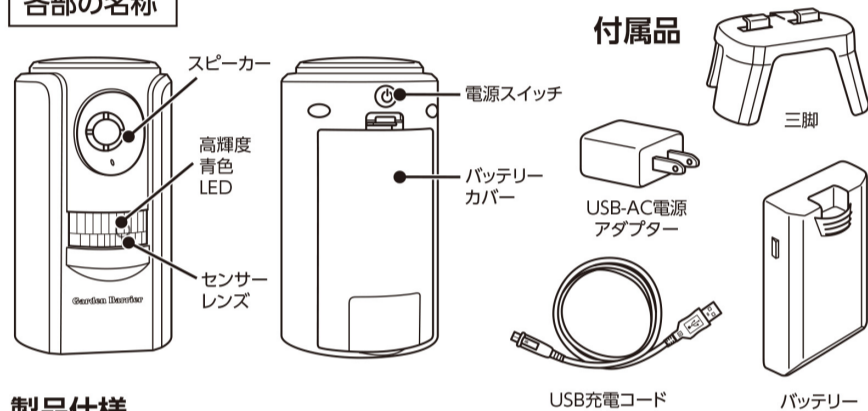

変動超音波式 ネコ被害軽減器 ガーデンバリアⅢ GDX-3

取扱説明書 および 保証書

このたびは「ガーデンバリアⅢ」をお買い上げいただきありがとうございます。
本器をより効果的にお使いいただくために、必ず本取扱説明書をお読みください。
本器は、ネコによるフン尿被害やイタズラを軽減させるため、変動超音波によりネコにとって不快な場所であることを学習させ近寄らなくさせるものです。
また、本器の変動超音波はネコの動きと連動した不規則な周波数を用い、ネコの慣れを防止します。
※超音波とは人間にはほとんど聞こえない高い周波数の音のことです。

- ●本器はネコの被害を軽減させる目的で設計製造しております。他の目的では使用しないでください。
- ●本器は超音波を使用しております。
  人に向けたり、長時間スピーカー部に耳を近づけないでください。人によっては気分が悪くなったり、頭痛を起こすことがあります。また、飼いネコや小動物にストレスを与える場合もありますので、本器を設置する際は設置場所・方向に十分注意してください。
- ●動作時にスピーカー部から『ジー』という連続音が聞こえることがありますが、故障ではありません。
- ●ネコの個体差や環境の違いにより、効果がみられない場合があります。
- ●強い衝撃を与えないでください。故障の原因になります。
- ●破損を防ぐため台風など強風の場合には屋内に収納してください。
- ●本器は防雨性能を有しておりますが、完全防水ではありません。
- ●本器は高感度センサーを使用しております。風が強い場合や、周囲に動作物が存在する場所等で使用した際、センサーの誤感知が頻発し、充電電池の消耗が早まる可能性があります。
- ●本器は使用環境によって充電後の使用可能期間が異なります。また、充電がない状態での放置はバッテリーの性能低下に繋がります。充電がなくなった際には早めに充電してください。

各部の名称

製品仕様

品名	ガーデンバリアⅢ
品番	GDX-3
寸法	本体 幅123×高さ230×奥行111mm
充電時間	約6時間
作動回数	充電1回あたり約1,500回
音声出力	約18~23kHz 約105dB
付属品	三脚/USB-AC電源アダプター/USB充電コード/バッテリー（本体に内蔵）/取扱説明書(保証書付き)

使用方法

①充電方法

バッテリーカバーを外してバッテリーを取り出し、
付属のUSB充電コードを差し込んで
充電してください。

フック部分を押し下げて
バッテリーカバーを開け、
バッテリーを取り出す。

- ●必ず装置本体の電源を切った状態でバッテリーを取り外してください。
- ●充電が開始されると、バッテリーの充電確認ランプが赤色に点灯します。
- ●充電が完了すると、バッテリーの充電確認ランプが緑色に点灯します。
- ●充電中に『ジー』という連続音が聞こえたり、バッテリーや電源アダプターが発熱することがありますが、故障ではありません。
- ●充電は約6時間で完了となります。
- ●充電1回あたり約1,500回の作動が可能です。