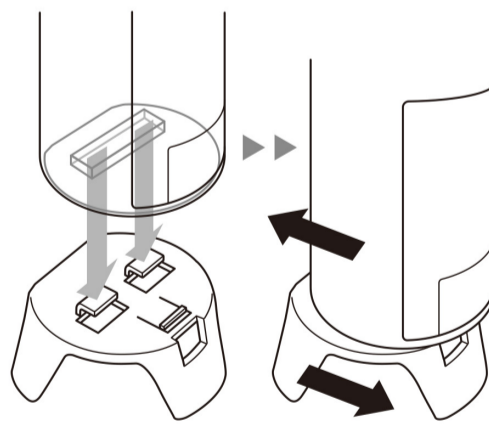

②バッテリーのセット方法

③三脚の取り付け方

図のように本体穴に三脚凸部を合わせます。
矢印方向に本体と三脚をすべらせて取り付けてください。
本器の使用の際には必ず三脚のご使用をお願いいたします。

④電源の入れ方

背面の電源スイッチを押すとON-OFFが切り替わります。
青色LEDが約15秒点灯後、点滅に変わり使用可能となります。

⚠️ ご注意

- はじめて使用される時や長期間(3ヶ月以上)使用しなかったときは、1回の充電では十分に充電されない場合がございます。これはバッテリーの特性によるものです。その場合は、2~3回充電を繰り返してください。
- バッテリーは、使用していても自己放電によって容量が低下しますので、必ず充電を行ってから使用してください。
- バッテリーの寿命は使用環境によって異なります。
- 長期保存(1年以上)の際は、容量低下を防ぐため、最低6ヶ月に1回は充電を行ってください。バッテリー内部のリチウムイオン電池はリサイクルすることができる大切な資源です。貴重な資源を守るために廃棄しないでください。リサイクルに出す際は、各自治体、家電量販店、ホームセンター等にご相談ください。
- 社外品の電源装置および内部のリチウムイオン電池のご使用(交換含む)につきましては、保証対象外となります。ご使用に起因する故障・事故(二次的被害含む)につきましては、一切の責任を負いかねます。