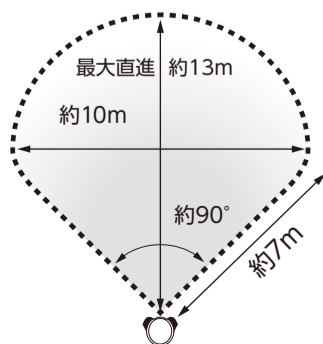

※イメージ図

感知範囲

上下角度

※障害物の後ろは死角となり、センサーは感知できません。
※センサーレンズに手をかざしても反応が鈍い場合があります。

※発生する音圧レベル(dB)は距離が遠のく程弱くなります。
(設置場所の環境により数値は多少異なります)

左右角度

この範囲は死角となり感知しません

※センサー感知範囲内に障害物がある場合は、死角が発生します。死角内ではセンサーが感知できないため、ご注意ください(右図)。