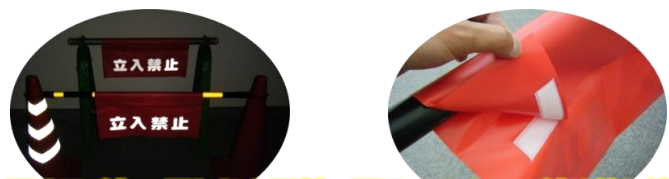

●注意喚起 ●警告喚起 ●安全確保 ●環境整備

●反射安全表示垂れ幕 [取り付け可能なパイプ径：φ50mm迄]

単管・コーンバー・ロープ・チェーンに、取り付け・取り外しが簡単な簡易表示垂れ幕!!

夜間はライトの明かりを反射 面ファスナーで付け外し簡単

表示文字	品番	サイズ(mm) [縦×幅]	枚数	JAN (4903599)
立入禁止	AF-4310	450×600	1枚	230574
作業中注意	AF-4311			230581
工事中	AF-4320			230598
通行止め	AF-4326			230604
材質等		●シート:ポリエステル基布・PVCラミネート ●面ファスナー:ナイロン		

●コーン透明表示カバー

コーンの色を活かしたまま、無地のコーンが表示コーンに早変り。カバーを外せば元通りに!!
表示コーンにする為に、ステッカーを貼ったり、直接印刷する必要なし!!

材質:ポリ塩化ビニール(PVC)

上からかぶせるだけ!!

表示文字	品番	適応コーン	枚数	JAN (4903599)
立入禁止	CC-10	70cmサイズ	1枚	230475
駐車禁止	CC-12			230482
進入禁止	CC-19			230499
車両出入口	CC-20			230505
反射:立入禁止	CC-R10			230550
反射:駐車禁止	CC-R12			230567
反射:頭上注意	CC-R27			230611
反射:落雪注意	CC-R28			230628

反射文字タイプ ライトの明かりでピカッ!! と光る!
夜間使用に、安全性がアップします。

●コーン用ロープ / コーン用ロープ金具

コーン専用の間仕切り用ロープ。
コーンバーに比べ、持ち運び・保管にかさ張らず便利です。

●コーン用ロープフック

ロープでコーンの間仕切りを。
コーンの間隔も個数も自由自在!!

■標識ロープ ■反射テープ付きコーン用 ■反射標識ロープ (夜間用)

切り込みにロープを挟むだけ (適応ロープ: φ9mm)