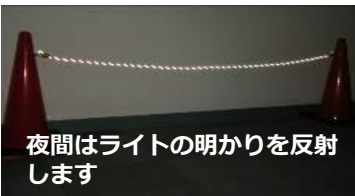

●注意喚起 ●警告喚起 ●安全確保 ●環境整備

●反射安全表示垂れ幕 [取り付け可能なパイプ径：φ50mm迄]

単管・コーンバー・ロープ・チェーンに、取り付け・取り外しが簡単な簡易表示垂れ幕!!

夜間はライトの明かりを反射 面ファスナーで付け外し簡単

表示文字	品番	サイズ(mm) [縦×幅]	枚数	JAN (4903599)
立入禁止	AF-4310	450×600	1枚	230574
作業中注意	AF-4311			230581
工事中	AF-4320			230598
通行止め	AF-4326			230604
材質等		●シート:ポリエステル基布・PVCラミネート ●面ファスナー:ナイロン		

●コーン透明表示カバー

コーンの色を活かしたまま、無地のコーンが表示コーンに早変り。カバーを外せば元通りに!!
表示コーンにする為に、ステッカーを貼ったり、直接印刷する必要なし!!

材質:ポリ塩化ビニール(PVC)

上からかぶせるだけ!!

表示文字	品番	適応コーン	枚数	JAN (4903599)
立入禁止	CC-10	70cmサイズ	1枚	230475
駐車禁止	CC-12			230482
進入禁止	CC-19			230499
車両出入口	CC-20			230505
反射:立入禁止	CC-R10			230550
反射:駐車禁止	CC-R12			230567
反射:頭上注意	CC-R27			230611
反射:落雪注意	CC-R28			230628

反射文字タイプ ライトの明かりでピカッ!! と光る!
夜間使用に、安全性がアップします。

●コーン用ロープ / コーン用ロープ金具

コーン専用の間仕切り用ロープ。
コーンバーに比べ、持ち運び・保管にかさ張らず便利です。

●コーン用ロープフック

ロープでコーンの間仕切りを。
コーンの間隔も個数も自由自在!!

■標識ロープ ■反射テープ付きコーン用 ■反射標識ロープ (夜間用)

切り込みにロープを挟むだけ (適応ロープ: φ9mm)