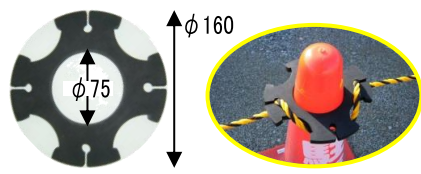

●注意喚起 ●警告喚起 ●安全確保 ●環境整備

●反射安全表示垂れ幕 [取り付け可能なパイプ径：φ50mm迄]

単管・コーンバー・ロープ・チェーンに、取り付け・取り外しが簡単な簡易表示垂れ幕!!

夜間はライトの明かりを反射 面ファスナーで付け外し簡単

表示文字	品番	サイズ(mm) [縦×幅]	枚数	JAN (4903599)
立入禁止	AF-4310	450×600	1枚	230574
作業中注意	AF-4311			230581
工事中	AF-4320			230598
通行止め	AF-4326			230604
材質等		●シート:ポリエステル基布・PVCラミネート ●面ファスナー:ナイロン		

●コーン透明表示カバー

コーンの色を活かしたまま、無地のコーンが表示コーンに早変り。カバーを外せば元通りに!!
表示コーンにする為に、ステッカーを貼ったり、直接印刷する必要なし!!

材質:ポリ塩化ビニール(PVC)

上からかぶせるだけ!!

表示文字	品番	適応コーン	枚数	JAN (4903599)
立入禁止	CC-10	70cmサイズ	1枚	230475
駐車禁止	CC-12			230482
進入禁止	CC-19			230499
車両出入口	CC-20			230505
反射:立入禁止	CC-R10			230550
反射:駐車禁止	CC-R12			230567
反射:頭上注意	CC-R27			230611
反射:落雪注意	CC-R28			230628

反射文字タイプ ライトの明かりでピカッ!! と光る!
夜間使用に、安全性がアップします。

●コーン用ロープ / コーン用ロープ金具

コーン専用の間仕切り用ロープ。
コーンバーに比べ、持ち運び・保管にかさ張らず便利です。

●コーン用ロープフック

ロープでコーンの間仕切りを。
コーンの間隔も個数も自由自在!!

■標識ロープ ■反射テープ付きコーン用 ■反射標識ロープ (夜間用)

切り込みにロープを挟むだけ (適応ロープ: φ9mm)

品名	品番	サイズ	JAN (4903599)	適応コーン
コーン用ロープ	CC-30	標識	230512	70cmサイズ
	CC-32	青/白	230642	
	CC-33	赤/白	230659	
	CC-34	黄/白	230666	
	CC-35	緑/白	230673	
	CC-31	反射標識	230529	
コーン用ロープ金具	CC-40	適応ロープ径: φ9~12mm	230536	金具: 2個 結束タイ: 2本
コーン用ロープフック	CC-41	10t×φ160mm	230543	
材質等	●ロープ: ポリエチレン 反射材: アルミニウム・ガラス粒子 ●金具: 鉄 (ニッケルメッキ) ●結束タイ: ナイロン ●コーン用ロープフック【CC-41】: EPDM			