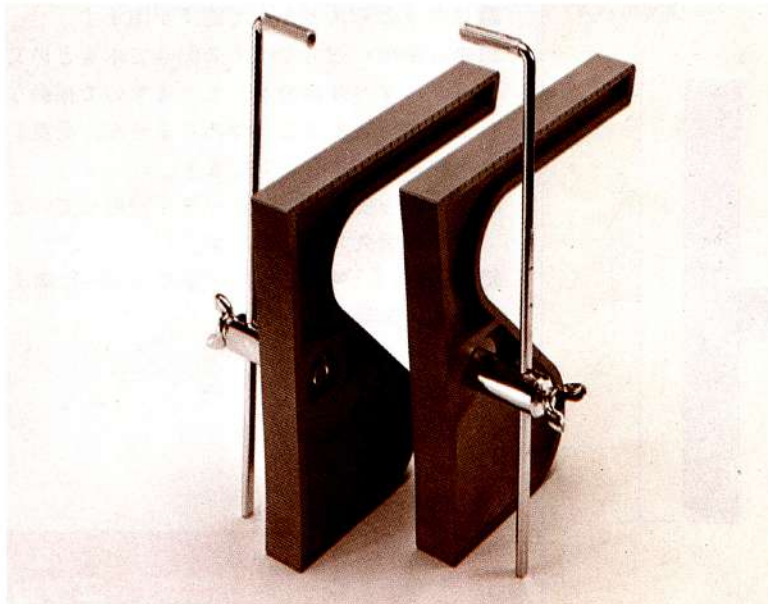

1. ワンタッチであらゆる鴨居木を支えます。
2. さげふりにご利用
3. 合わせ切りの押さえに
4. 合板接着の仮止めに

特長

- ピタッとそえるだけで直角が出ます。
- 中心金棒が強力なバネの働きで木をとめ、背面にすべり止めをしていますので振動などでズレ落ちることはありません。荷重がかかるほどより安定します。
- 本体は強度なプラスチックを使用していますので耐久力は抜群です。
- “手ばやく”“扱いやすく”をモットーに考えられた商品です。

品質とアイデアで奉仕する **エタカ**

エタカ カモイストッパー 4 種類の使い方——！

1 ワンタッチで鴨居木を支えます。
あなたは両手を使って作業できるので正確な寸法が計れ、作業能率がアップします。

2 さげふりに使用すると便利です。
さげふりを取り付けるだけで柱にワンタッチでセットできます。もちろん柱をクギなどでキズつけることはありません。

3 合わせ切りの押さえに
ネジで止めれば数枚の板もガッチリ固定、作業がスピーディにはかどります。

4 合板接着の仮止めにも利用できます。

1セット/2個入

サイズ：105mm×145mm×厚み15mm
152mm×157mm×厚み20mm(ジャンボ)

色：ブラウン(茶)

品質とアイデアで奉仕する **エタカ**
株式会社 **エタカメイク**

販売店名／