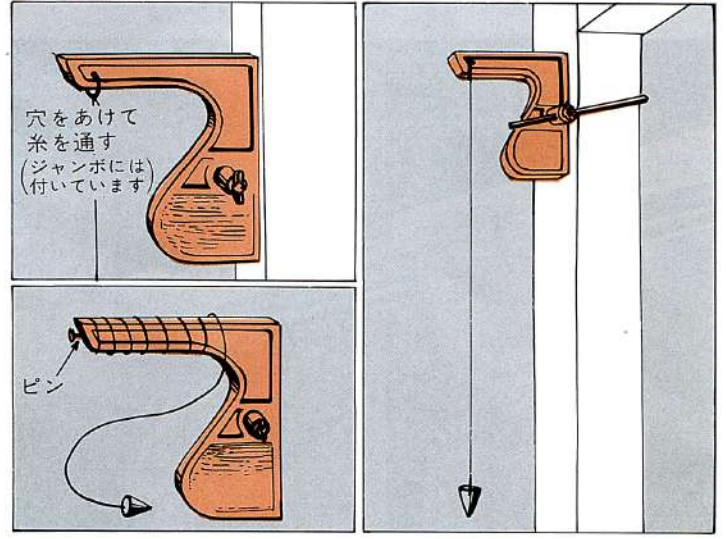

エタカ

プロの片腕に… 《大工工具の必需品》

カモイストッパー

PAT NO.2277

スタンダード・ジャンボの2種類

使ったら 手離せません。

今までの不便さを解消して省力時代に答えるべくワンタッチであらゆる鴨居木を支えます。いまや大工工具の必需品！あなたの片腕として作業のスピードアップに欠かせません。

4つの機能

1. ワンタッチであらゆる鴨居木を支えます。
2. さげふりにご利用
3. 合わせ切りの押さえに
4. 合板接着の仮止めに

特長

- ピタッとそえるだけで直角が出ます。
- 中心金棒が強力なバネの働きで木をとめ、背面にすべり止めをしていますので振動などでズレ落ちることはありません。荷重がかかるほどより安定します。
- 本体は強度なプラスチックを使用していますので耐久力は抜群です。
- “手ばやく”“扱いやすく”をモットーに考えられた商品です。

品質とアイデアで奉仕する **エタカ**

エタカ カモイストッパー 4 種類の使い方——！

1 ワンタッチで鴨居木を支えます。
あなたは両手を使って作業できるので正確な寸法が計れ、作業能率がアップします。

2 さげふりに使用すると便利です。
さげふりを取り付けるだけで柱にワンタッチでセットできます。もちろん柱をクギなどでキズつけることはありません。

3 合わせ切りの押さえに
ネジで止めれば数枚の板もガッチリ固定、作業がスピーディにはかどります。

4 合板接着の仮止めにも利用できます。

1セット/2個入

サイズ：105mm×145mm×厚み15mm
152mm×157mm×厚み20mm(ジャンボ)

色：ブラウン(茶)

品質とアイデアで奉仕する **エタカ**
株式会社 **エタカメイク**

販売店名／