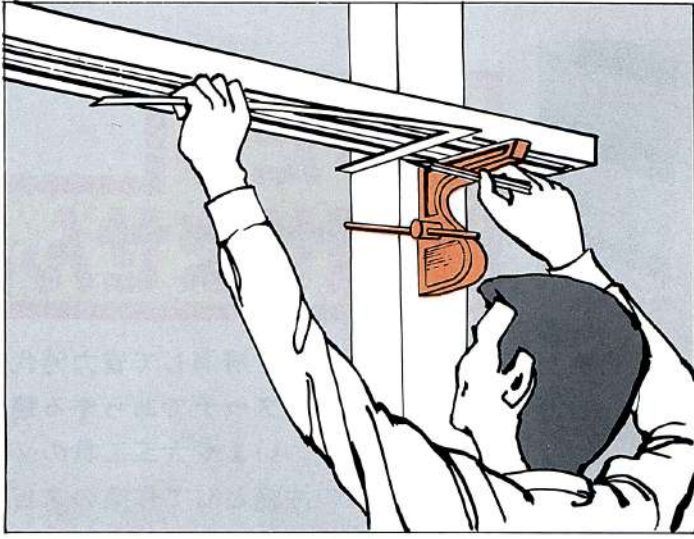

エタカ

プロの片腕に… 《大工工具の必需品》

カモイストッパー

PAT NO.2277

スタンダード・ジャンボの2種類

使ったら 手離せません。

今までの不便さを解消して省力時代に答えるべくワンタッチであらゆる鴨居木を支えます。いまや大工工具の必需品！あなたの片腕として作業のスピードアップに欠かせません。

4つの機能

1. ワンタッチであらゆる鴨居木を支えます。
2. さげふりにご利用
3. 合わせ切りの押さえに
4. 合板接着の仮止めに

特長

- ピタッとそえるだけで直角が出ます。
- 中心金棒が強力なバネの働きで木をとめ、背面にすべり止めをしていますので振動などでズレ落ちることはありません。荷重がかかるほどより安定します。
- 本体は強度なプラスチックを使用していますので耐久力は抜群です。
- “手ばやく”“扱いやすく”をモットーに考えられた商品です。

品質とアイデアで奉仕する **エタカ**

エタカ カモイストッパー 4 種類の使い方——！

1 ワンタッチで鴨居木を支えます。
あなたは両手を使って作業できるので正確な寸法が計れ、作業能率がアップします。

2 さげふりに使用すると便利です。
さげふりを取り付けるだけで柱にワンタッチでセットできます。もちろん柱をクギなどでキズつけることはありません。

3 合わせ切りの押さえに
ネジで止めれば数枚の板もガッチリ固定、作業がスピーディにはかどります。