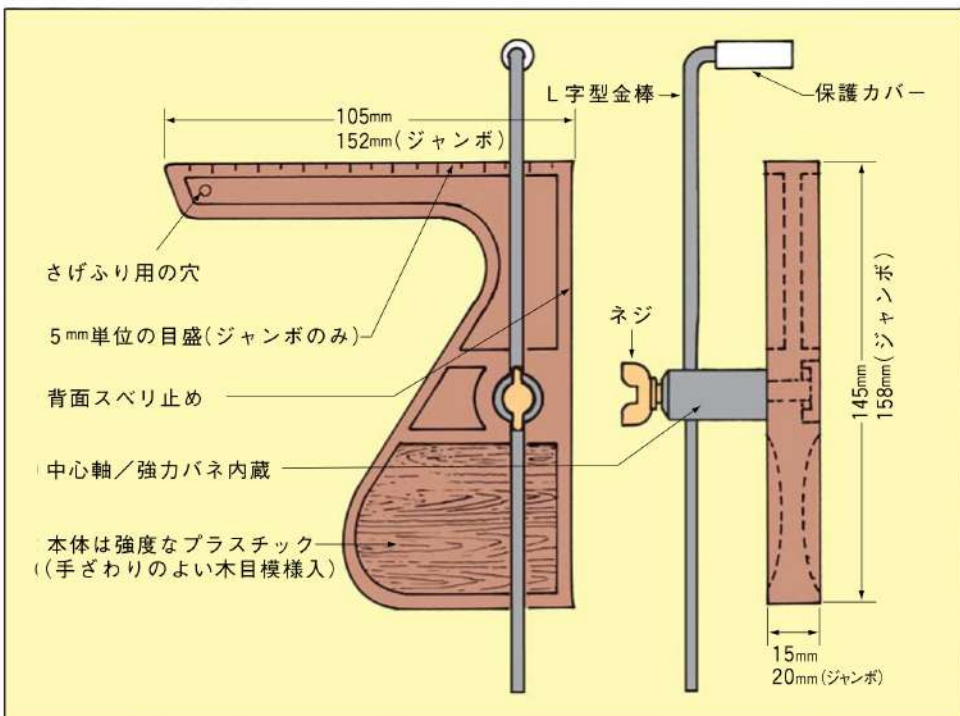

エタカ

プロの片腕に… 《大工工具の必需品》

カモイストッパー

PAT NO.2277

スタンダード・ジャンボの2種類

使ったら 手離せません。

今までの不便さを解消して省力時代に答えるべくワンタッチであらゆる鴨居木を支えます。いまや大工工具の必需品！あなたの片腕として作業のスピードアップに欠かせません。

4つの機能

1. ワンタッチであらゆる鴨居木を支えます。
2. さげふりにご利用
3. 合わせ切りの押さえに
4. 合板接着の仮止めに

特長

- ピタッとそえるだけで直角が出ます。
- 中心金棒が強力なバネの働きで木をとめ、背面にすべり止めをしていますので振動などでズレ落ちることはありません。荷重がかかるほどより安定します。
- 本体は強度なプラスチックを使用していますので耐久力は抜群です。
- “手ばやく”“扱いやすく”をモットーに考えられた商品です。

品質とアイデアで奉仕する **エタカ**

エタカ カモイストッパー 4 種類の使い方——！

1 ワンタッチで鴨居木を支えます。
あなたは両手を使って作業できるので正確な寸法が計れ、作業能率がアップします。

2 さげふりに使用すると便利です。
さげふりを取り付けるだけで柱にワンタッチでセットできます。もちろん柱をクギなどでキズつけることはありません。

3 合わせ切りの押さえに
ネジで止めれば数枚の板もガッチリ固定、作業がスピーディにはかどります。

4 合板接着の仮止めにも利用できます。

1セット/2個入

サイズ：105mm×145mm×厚み15mm
152mm×157mm×厚み20mm(ジャンボ)

色：ブラウン(茶)

品質とアイデアで奉仕する **エタカ**
株式会社 **エタカメイク**

販売店名／