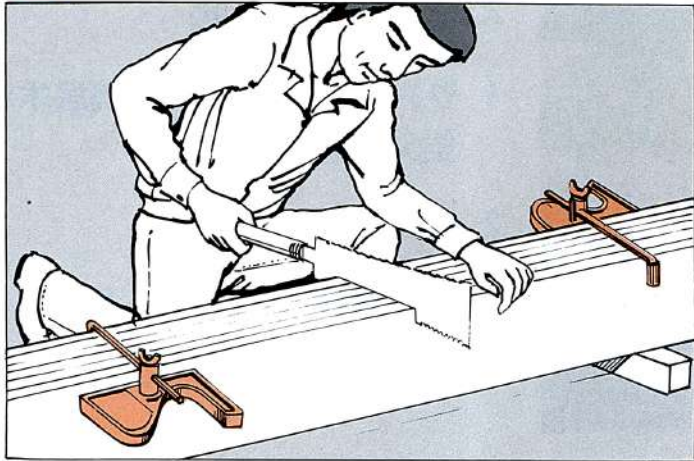

1. ワンタッチであらゆる鴨居木を支えます。
2. さげふりにご利用
3. 合わせ切りの押さえに
4. 合板接着の仮止めに

特長

- ピタッとそえるだけで直角が出ます。
- 中心金棒が強力なバネの働きで木をとめ、背面にすべり止めをしていますので振動などでズレ落ちることはありません。荷重がかかるほどより安定します。
- 本体は強度なプラスチックを使用していますので耐久力は抜群です。
- “手ばやく”“扱いやすく”をモットーに考えられた商品です。

品質とアイデアで奉仕する **エタカ**

エタカ カモイストッパー 4 種類の使い方——！

1 ワンタッチで鴨居木を支えます。
あなたは両手を使って作業できるので正確な寸法が計れ、作業能率がアップします。

2 さげふりに使用すると便利です。
さげふりを取り付けるだけで柱にワンタッチでセットできます。もちろん柱をクギなどでキズつけることはありません。

3 合わせ切りの押さえに
ネジで止めれば数枚の板もガッチリ固定、作業がスピーディにはかどります。

4 合板接着の仮止めにも利用できます。

1セット/2個入

サイズ：105mm×145mm×厚み15mm
152mm×157mm×厚み20mm(ジャンボ)

色：ブラウン(茶)

品質とアイデアで奉仕する **エタカ**
株式会社 **エタカメイク**

販売店名／