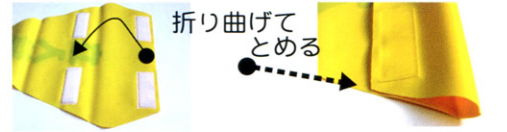

## 取り付け方法は選べる3タイプ!!

### 筒状通し穴タイプ

ロープ状（棒状）であれば、簡単に通せます。

通し穴の適用径は9mm以下。

### ハト目付きタイプ

ハト目穴が付いています。紐や針金、ケーブルタイ等で様々な所へ取り付けができます。

ハト目穴の適用径は9mm以下。

### 着脱簡単タイプ

<面ファスナー付き>

折り曲げてとめる

通し穴の適用径は16mm以下。