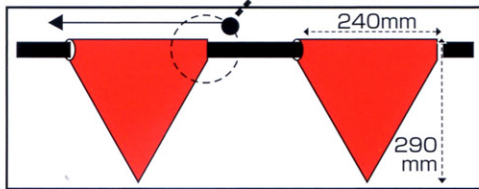

駐輪禁止

通行止

頭上注意

立入禁止

キケン

※金網やネットにも

キケン

※正方形タイプ

- カラーは2色
  - 黄色・赤色
- 表示文字は9パターン
  - 立入禁止
  - 注意
  - 駐車禁止
  - 駐輪禁止
  - (トラ模様)
  - 工事中
  - キケン
  - 通行止
  - 頭上注意

※詳しくは裏面をご覧ください。

### 筒状通し穴タイプ

ロープ状（棒状）であれば、簡単に通せます。

通し穴の適用径は9mm以下。