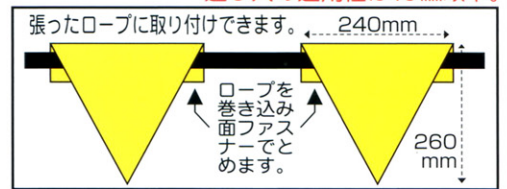

### ハト目付きタイプ

ハト目穴が付いています。紐や針金、ケーブルタイ等で様々な所へ取り付けができます。

ハト目穴の適用径は9mm以下。

### 着脱簡単タイプ

<面ファスナー付き>

折り曲げてとめる

通し穴の適用径は16mm以下。