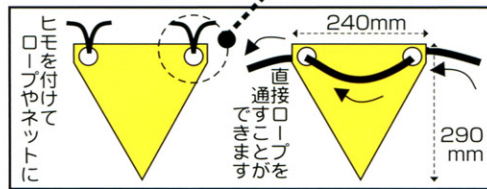

- カラーは2色
  - 黄色・赤色
- 表示文字は9パターン
  - 立入禁止
  - 注意
  - 駐車禁止
  - 駐輪禁止
  - (トラ模様)
  - 工事中
  - キケン
  - 通行止
  - 頭上注意

※詳しくは裏面をご覧ください。

### 筒状通し穴タイプ

ロープ状（棒状）であれば、簡単に通せます。

通し穴の適用径は9mm以下。

### ハト目付きタイプ

ハト目穴が付いています。紐や針金、ケーブルタイ等で様々な所へ取り付けができます。

ハト目穴の適用径は9mm以下。

### 着脱簡単タイプ

<面ファスナー付き>

折り曲げてとめる

通し穴の適用径は16mm以下。