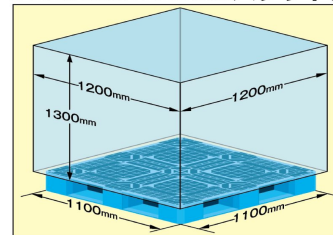

## ●1100mm×1100mmパレット用

【品番：WPC-11】

## ●1300mm×1100mmパレット用

【品番：WPC-13】

●1100mm×1100mmパレット用キャップ【品番：WPC-C11】

パレットの荷物の一時的なホコリ除け・雨除けに

1100mm×1100mm用 / 1300mm×1100mm用の2サイズ

パレット自体の保護用に

1100mm×1100mm用

材質 ポリエチレン 厚み：0.05mm

品番	色	JANコード	品名	規格サイズ	商品サイズ			(単位)	c/s 入数	適合 パレットサイズ
					幅	高さ	奥行			
WPC-11		4903599086188	PEフィルム パレットカバー	0.05t×W： 1200mm×D： 1200mm×H： 1300mm・1 枚	225	310	15	mm	30	1100mm×1100mm

PKWPC-11		4903599086348	PEフィルム パレットカバー	0.05 t × W : 1200 mm × D : 1200 mm × H : 1300 mm ・ 2 5枚	610	400	60	mm	1	1100 mm × 1100 mm
WPC-13		4903599086201	PEフィルムパ レットカバー【 大】	0.05 t × W : 1400 mm × D : 1200 mm × H : 1300 mm ・ 1 枚	225	310	20	mm	30	1300 mm × 1100 mm
PKWPC-13		4903599086362	PEフィルムパ レットカバー【 大】	0.05 t × W : 1400 mm × D : 1200 mm × H : 1300 mm ・ 2 5枚	560	350	90	mm	1	1300 mm × 1100 mm
WPC-C11		4903599086195	PEフィルム パレットキャッ プ	0.05 t × W : 1200 mm × D : 1200 mm × H : 400 mm ・ 1枚	225	310	10	mm	50	1100 mm × 1100 mm
PKWPC11		4903599086355	PEフィルム パレットキャッ プ	0.05 t × W : 1200 mm × D : 1200 mm × H : 400 mm ・ 10 0枚	600	350	100	mm	1	1100 mm × 1100 mm