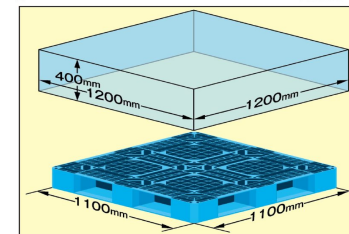

## ●1100mm×1100mmパレット用

【品番：WPC-11】

## ●1300mm×1100mmパレット用

【品番：WPC-13】

●1100mm×1100mmパレット用キャップ【品番：WPC-C11】

パレットの荷物の一時的なホコリ除け・雨除けに

1100mm×1100mm用 / 1300mm×1100mm用の2サイズ

パレット自体の保護用に

1100mm×1100mm用

材質 ポリエチレン 厚み：0.05mm