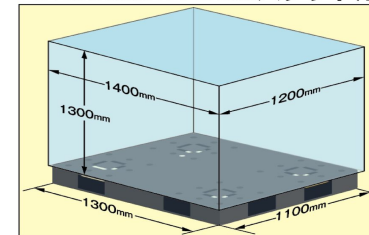

## ●1100mm×1100mmパレット用

【品番：WPC-11】

## ●1300mm×1100mmパレット用

【品番：WPC-13】

●1100mm×1100mmパレット用キャップ【品番：WPC-C11】

パレットの荷物の一時的なホコリ除け・雨除けに

1100mm×1100mm用 / 1300mm×1100mm用の2サイズ

パレット自体の保護用に

1100mm×1100mm用

材質 ポリエチレン 厚み：0.05mm

品番	色	JANコード	品名	規格サイズ	商品サイズ			(単位)	c/s 入数	適合 パレットサイズ
					幅	高さ	奥行			
WPC-11		4903599086188	PEフィルム パレットカバー	0.05t×W： 1200mm×D： 1200mm×H： 1300mm・1 枚	225	310	15	mm	30	1100mm×1100mm

PKWPC-11		4903599086348	PEフィルム パレットカバー	0.05 t × W : 1200 mm × D : 1200 mm × H : 1300 mm ・ 2 5枚	610	400	60	mm	1	1100 mm × 1100 mm
WPC-13		4903599086201	PEフィルムパ レットカバー【 大】	0.05 t × W : 1400 mm × D : 1200 mm × H : 1300 mm ・ 1 枚	225	310	20	mm	30	1300 mm × 1100 mm
PKWPC-13		4903599086362	PEフィルムパ レットカバー【 大】	0.05 t × W : 1400 mm × D : 1200 mm × H : 1300 mm ・ 2 5枚	560	350	90	mm	1	1300 mm × 1100 mm
WPC-C11		4903599086195	PEフィルム パレットキャッ プ	0.05 t × W : 1200 mm × D : 1200 mm × H : 400 mm ・ 1枚	225	310	10	mm	50	1100 mm × 1100 mm
PKWPC11		4903599086355	PEフィルム パレットキャッ プ	0.05 t × W : 1200 mm × D : 1200 mm × H : 400 mm ・ 10 0枚	600	350	100	mm	1	1100 mm × 1100 mm