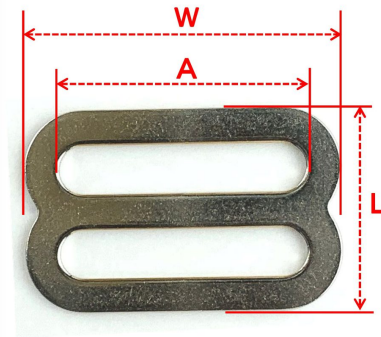

板送り

ベルト長さ調整パーツ

材質：スチール

品番	色	JANコード	商品名	規格サイズ	商品サイズ			(単位)	c/s 入数
					幅	高さ	奥行		
JK-120	シルバー	4903599350357	板送り (2個入)	20mm巾用・W : 28mm × L : 19mm × D : 1mm × A : 20mm	65	125	2	mm	100
JK-125	シルバー	4903599350364	板送り (2個入)	25mm巾用・W : 32mm × L : 24mm × D : 1mm × A : 25mm	65	125	2	mm	100

JK-130	シルバー	4903599350371	板送り (2 個入)	3 0 mm 巾用 ・ W : 3 9 mm × L : 2 5 mm × D : 1 mm × A : 3 0 mm	65	125	2	mm	100
JK-138	シルバー	4903599350388	板送り (2 個入)	3 8 mm 巾用 ・ W : 4 7 mm × L : 2 5 mm × D : 1 mm × A : 3 8 mm	65	125	2	mm	100
JK-150	シルバー	4903599350395	板送り (2 個入)	5 0 mm 巾用 ・ W : 6 0 mm × L : 2 5 mm × D : 1 mm × A : 5 0 mm	65	125	2	mm	100