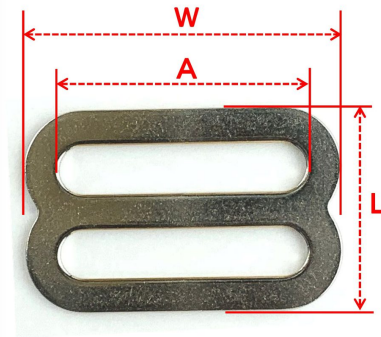

# 板送り

ベルト長さ調整パーツ

材質：スチール

品番	色	JANコード	商品名	規格サイズ	商品サイズ			(単位)	c/s 入数
					幅	高さ	奥行		
JK-120	シルバー	4903599350357	板送り (2個入)	20mm巾用・W : 28mm × L : 19mm × D : 1mm × A : 20mm	65	125	2	mm	100
JK-125	シルバー	4903599350364	板送り (2個入)	25mm巾用・W : 32mm × L : 24mm × D : 1mm × A : 25mm	65	125	2	mm	100

JK-130	シルバー	4903599350371	板送り ( 2 個入 )	3 0 mm巾用・W : 3 9 mm × L : 2 5 mm × D : 1 mm × A : 3 0 mm	65	125	2	mm	100
JK-138	シルバー	4903599350388	板送り ( 2 個入 )	3 8 mm巾用・W : 4 7 mm × L : 2 5 mm × D : 1 mm × A : 3 8 mm	65	125	2	mm	100
JK-150	シルバー	4903599350395	板送り ( 2 個入 )	5 0 mm巾用・W : 6 0 mm × L : 2 5 mm × D : 1 mm × A : 5 0 mm	65	125	2	mm	100