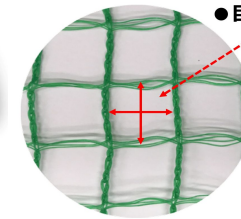

# ゴミカバーネット

## ■ロール巻タイプ

※周囲にロープ（φ6mm）は付きません

●目合い：約12mm

●糸の太さ  
縦：約φ1mm  
横：約φ0.5mm（ヨリ無し）

●周囲はおもり入りロープ

小動物によるゴミ収集場の飛散防止に（防球ネットとしての使用は不可）

ラッセル織

網の目合（縦×横）：12mm×12mm

糸の太さ（縦×横）：1mm×0.5mm（ヨリ無し）

周囲におもり入りロープ（50g/m）を使用 風による跳ね上がりを防止

ロール巻にはロープ無し

材質 ネット：ポリエチレン／ロープ：ポリエチレン＋鉛（おもり）

『商品チラシ』はページ下部の「ダウンロード」から

品番	色	JANコード	商品名	規格サイズ	商品サイズ			(単位)	c/s 入数
					幅	高さ	奥行		
B-82	グリーン	4903599081091	ゴミカバーネット	2 m × 2 m	280	380	60	mm	20
B-83	グリーン	4903599081107	ゴミカバーネット	2 m × 3 m	280	380	70	mm	15
B-84	グリーン	4903599081114	ゴミカバーネット	2 m × 4 m	280	380	80	mm	15
B-85	グリーン	4903599081121	ゴミカバーネット	2 m × 5 m	280	380	100	mm	10
B-86	グリーン	4903599081138	ゴミカバーネット	2 m × 6 m	280	380	110	mm	10
B-82100R	グリーン	4903599085389	ゴミカバーネット ロール巻	2 m幅 × 1 0 0 m	260	2000	260	mm	1