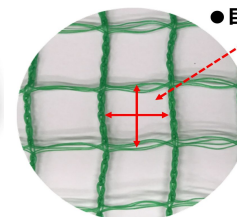

# ゴミカバーネット

## ■ロール巻タイプ

※周囲にロープ（φ6mm）は付きません

●目合い：約12mm

●糸の太さ  
縦：約φ1mm  
横：約φ0.5mm（ヨリ無し）

●周囲はおもり入りロープ

小動物によるゴミ収集場の飛散防止に（防球ネットとしての使用は不可）

ラッセル織

網の目合（縦×横）：12mm×12mm

糸の太さ（縦×横）：1mm×0.5mm（ヨリ無し）

周囲におもり入りロープ（50g/m）を使用 風による跳ね上がりを防止

ロール巻にはロープ無し

材質 ネット：ポリエチレン／ロープ：ポリエチレン＋鉛（おもり）

『商品チラシ』はページ下部の「ダウンロード」から

品番	色	JANコード	商品名	規格サイズ	商品サイズ			(単位)	c/s 入数
					幅	高さ	奥行		
B-82	グリーン	4903599081091	ゴミカバーネット	2 m × 2 m	280	380	60	mm	20
B-83	グリーン	4903599081107	ゴミカバーネット	2 m × 3 m	280	380	70	mm	15
B-84	グリーン	4903599081114	ゴミカバーネット	2 m × 4 m	280	380	80	mm	15
B-85	グリーン	4903599081121	ゴミカバーネット	2 m × 5 m	280	380	100	mm	10
B-86	グリーン	4903599081138	ゴミカバーネット	2 m × 6 m	280	380	110	mm	10
B-82100R	グリーン	4903599085389	ゴミカバーネット ロール巻	2 m幅 × 1 0 0 m	260	2000	260	mm	1