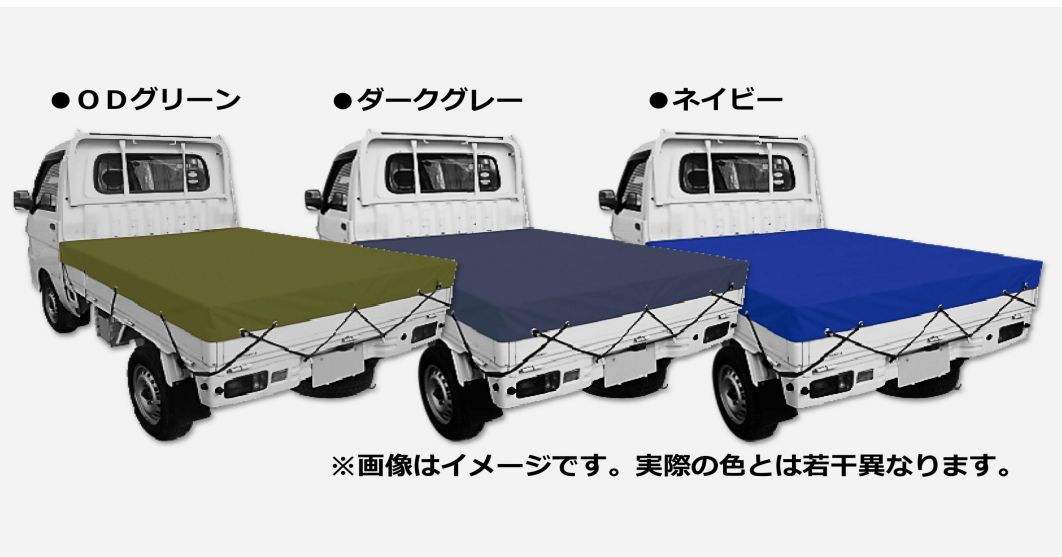

## PE（カラーシート）

カラーが選べる軽トラック用シート

ポリエチレン製だから軽量で扱い易い

ポリエチレン製なのに厚くて丈夫 厚み：0.35(±0.03)mm

使用の目安は約3年

材質 シート：ポリエチレン / ハトメ：アルミ（内径：1.2mm）

日本製

『商品チラシ』はページ下部の「ダウンロード」から

品番	色	JANコード	商品名	規格サイズ	商品サイズ			(単位)	c/s 入数	仕上サイズ	適応車種	形状
					幅	高さ	奥行					
CTS-114	ODグリーン	49035990849 17	カラートラックシート	1.8m x 2.1m	270	370	40	mm	20	1.8m x 2.1m	軽トラック	平張り

CTS-115	ダークグレー	49035990849 24	カラートラック シート	1.8 m × 2.1 m	270	370	40	mm	20	1.8 m × 2.1 m	軽トラック	平張り
CTS-116	ネイビー	49035990849 31	カラートラック シート	1.8 m × 2.1 m	270	370	40	mm	20	1.8 m × 2.1 m	軽トラック	平張り