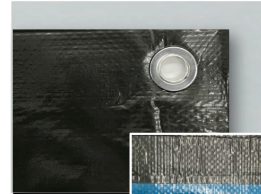

中厚手

アルミハトメ

■表側

■裏側（加工無し：ブルー）

※シート表面をツルツル加工

滑水・滑雪効果に優れます。

※効果の目安は約1年（保証値ではありません）。

厚み：約0.16（±0.02）mmの中厚手シート

中期使用タイプ目安：約10ヶ月～1年

シート表側はダークグレー（ツルツル加工）／裏側はブルー（加工無し）

ハトメ間隔：約90cm

材質シート：ポリエチレン／ハトメ：アルミ（内径：12mm）

日本製

『PE防水シート全般のチラシ』はページ下部の「ダウンロード」から

品番	色	JANコード	商品名	規格サイズ	商品サイズ			（単位）	c/s 入数	仕上サイズ	目安の 大きさ	ハトメ 個数
					幅	高さ	奥行					
B-5101	ダークグレー	49035990850 68	PEマルチシ ート	1.8m x 1.8 m	290	380	20	mm	50	1.7m x 1.7 m	2畳	8個
B-5102	ダークグレー	49035990850 75	PEマルチシ ート	1.8m x 2.7 m	290	380	25	mm	30	1.7m x 2.6 m	3畳	10個