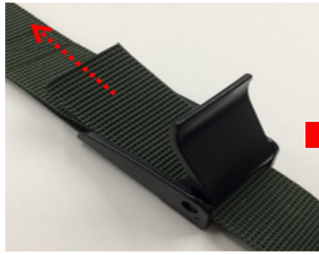

# カムバックル【

● ストッパーを閉じる!!

■ 結束物の目安 (直径)  
【サイズ】 1m : 3~30cm  
2m : 3~60cm

ベルトを差し込みストッパーの開閉 (カムバックル) で留め外しが簡単

規格サイズの長さは金具部を除くゴムベルトの長さ

結束有効直径の目安 1m長 : 約 3 ~ 30 cm / 2m長 : 約 3 ~ 60 cm

結束強度 (ゴムベルトの滑り出し強度)

25mm巾 : 約 130N (13.3kgf) / 38mm巾 : 約 393N (40kgf)

ゴムベルトの限界伸張率 : 約 140% (1.4倍長) の範囲で使用の事

材質 ゴムベルト : ポリエステル・ポリウレタン / バックル : ポリアセタール (POM)

品番	色	JANコード	商品名	規格サイズ	商品サイズ			(単位)	c/s 入数
					幅	高さ	奥行		
SBC-210	ブラック	4903599072495	強カストレッチベルト (カムバックル)	0.17 (±0.3) mm 厚 x 25mm巾 x 1m	70	260	35	mm	50

SBC-214	ODグリーン	4903599072501	強力ストレッチベルト(カムバックル)	0.17(±0.3)mm 厚×2.5mm巾×1m	70	260	35	mm	50
SBC-216	ネイビー	4903599072518	強力ストレッチベルト(カムバックル)	0.17(±0.3)mm 厚×2.5mm巾×1m	70	260	35	mm	50
SBC-220	ブラック	4903599072525	強力ストレッチベルト(カムバックル)	0.17(±0.3)mm 厚×2.5mm巾×2m	70	260	50	mm	30
SBC-224	ODグリーン	4903599072532	強力ストレッチベルト(カムバックル)	0.17(±0.3)mm 厚×2.5mm巾×2m	70	260	50	mm	30
SBC-226	ネイビー	4903599072549	強力ストレッチベルト(カムバックル)	0.17(±0.3)mm 厚×2.5mm巾×2m	70	260	50	mm	30
SBC-310	ブラック	4903599072556	強力ストレッチベルト(カムバックル)	0.17(±0.3)mm 厚×3.8mm巾×1m	70	260	40	mm	50
SBC-314	ODグリーン	4903599072563	強力ストレッチベルト(カムバックル)	0.17(±0.3)mm 厚×3.8mm巾×1m	70	260	40	mm	50
SBC-316	ネイビー	4903599072570	強力ストレッチベルト(カムバックル)	0.17(±0.3)mm 厚×3.8mm巾×1m	70	260	40	mm	50