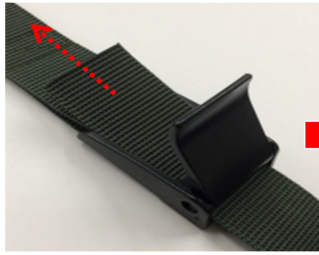

カムバックル【

● ストッパーを閉じる!!

■ 結束物の目安 (直径)
【サイズ】 1m : 3~30cm
2m : 3~60cm

ベルトを差し込みストッパーの開閉 (カムバックル) で留め外しが簡単

規格サイズの長さは金具部を除くゴムベルトの長さ

結束有効直径の目安 1m長 : 約3 ~ 30cm / 2m長 : 約3 ~ 60cm

結束強度 (ゴムベルトの滑り出し強度)

25mm巾 : 約130N (13.3kgf) / 38mm巾 : 約393N (40kgf)

ゴムベルトの限界伸張率 : 約140% (1.4倍長) の範囲で使用の事

材質 ゴムベルト : ポリエステル・ポリウレタン / バックル : ポリアセタール (POM)

品番	色	JANコード	商品名	規格サイズ	商品サイズ			(単位)	c/s 入数
					幅	高さ	奥行		
SBC-210	ブラック	4903599072495	強カストレッチベルト (カムバックル)	0.17 (±0.3) mm 厚 x 25mm巾 x 1m	70	260	35	mm	50

SBC-214	ODグリーン	4903599072501	強力ストレッチベルト（カムバックル）	0.17 (± 0.3) mm 厚 × 2.5 mm巾 × 1 m	70	260	35	mm	50
SBC-216	ネイビー	4903599072518	強力ストレッチベルト（カムバックル）	0.17 (± 0.3) mm 厚 × 2.5 mm巾 × 1 m	70	260	35	mm	50
SBC-220	ブラック	4903599072525	強力ストレッチベルト（カムバックル）	0.17 (± 0.3) mm 厚 × 2.5 mm巾 × 2 m	70	260	50	mm	30
SBC-224	ODグリーン	4903599072532	強力ストレッチベルト（カムバックル）	0.17 (± 0.3) mm 厚 × 2.5 mm巾 × 2 m	70	260	50	mm	30
SBC-226	ネイビー	4903599072549	強力ストレッチベルト（カムバックル）	0.17 (± 0.3) mm 厚 × 2.5 mm巾 × 2 m	70	260	50	mm	30
SBC-310	ブラック	4903599072556	強力ストレッチベルト（カムバックル）	0.17 (± 0.3) mm 厚 × 3.8 mm巾 × 1 m	70	260	40	mm	50
SBC-314	ODグリーン	4903599072563	強力ストレッチベルト（カムバックル）	0.17 (± 0.3) mm 厚 × 3.8 mm巾 × 1 m	70	260	40	mm	50
SBC-316	ネイビー	4903599072570	強力ストレッチベルト（カムバックル）	0.17 (± 0.3) mm 厚 × 3.8 mm巾 × 1 m	70	260	40	mm	50