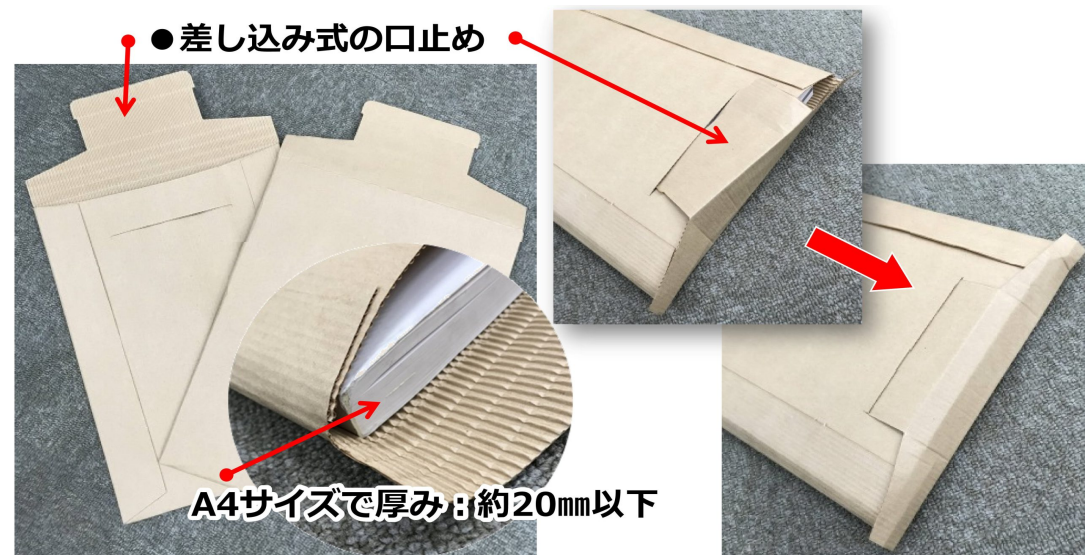

片面段ボール封筒

内側が段ボールの緩衝封筒

最大サイズ：A4版（厚み：20mm以下）

差し込み式の口止め 梱包テープでしっかり封函の事

品番	色	JANコード	商品名	規格サイズ	商品サイズ			(単位)	c/s 入数
					幅	高さ	奥行		
A-3930		4903599122220	ラップメイト (片面段ボール封筒)	240mm x 320mm + 100mm・4枚入	280	325	15	mm	25