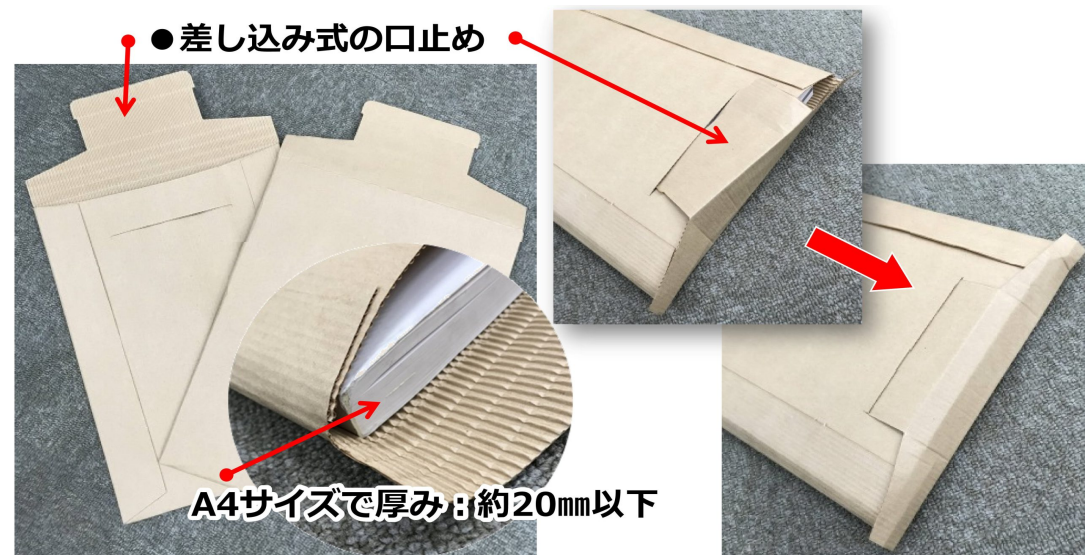

片面段ボール封筒

内側が段ボールの緩衝封筒

最大サイズ：A4版（厚み：20mm以下）

差し込み式の口止め 梱包テープでしっかり封函の事

品番	色	JANコード	商品名	規格サイズ	商品サイズ			(単位)	c/s 入数
					幅	高さ	奥行		
A-3930		4903599122220	ラップメイト (片面段ボール封筒)	240mm x 320mm + 100mm ・ 4枚入	280	325	15	mm	25