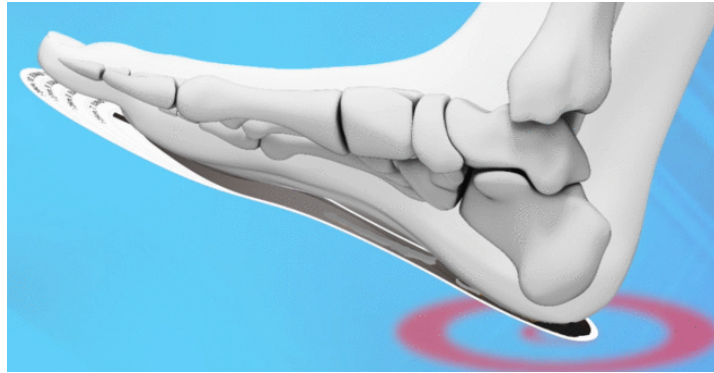

# レジアス

足裏で  
空気が動く新感覚

毎日アスファルトの上で衝撃をうける足。扁平足や足にあわない靴により足の痛みや異常ができます。あなたの足を快適に保ちしっかり支えます。

大阪体育大学 体育学部  
スポーツ科学 博士  
石川 昌紀 教授 監修

ちゃんと歩けるのは  
体のバランスを  
整えるから。

エア・ムービングインソールシリーズのリーズナブルタイプ

日常生活の足への負担・疲労を軽減 ビジネス・長期の立ち仕事・ウォーキング等に

エア・バッグが足裏を押し上げながらサポート

空気が流れて適度なマッサージ効果が得られる

使用期間の目安：約1年（毎日装着）

サイズ調整は本体のガイドラインに沿ってハサミでカット

材質 本体：熱可塑性ポリウレタン（TPU）/エア・バッグ部：ポリウレタン（PU）

『商品チラシ』はページ下部の「ダウンロード」から

品番	色	JANコード	商品名	規格サイズ	商品サイズ			(単位)	c/s 入数
					幅	高さ	奥行		
AM-RS		4903599300109	エア・ムービング レジアス	Sサイズ：2.2cm ～2.5cm(フリー カット)	100	300	15	mm	18
AM-RM		4903599300093	エア・ムービング レジアス	Mサイズ：2.5cm ～2.8cm(フリー カット)	100	300	15	mm	18